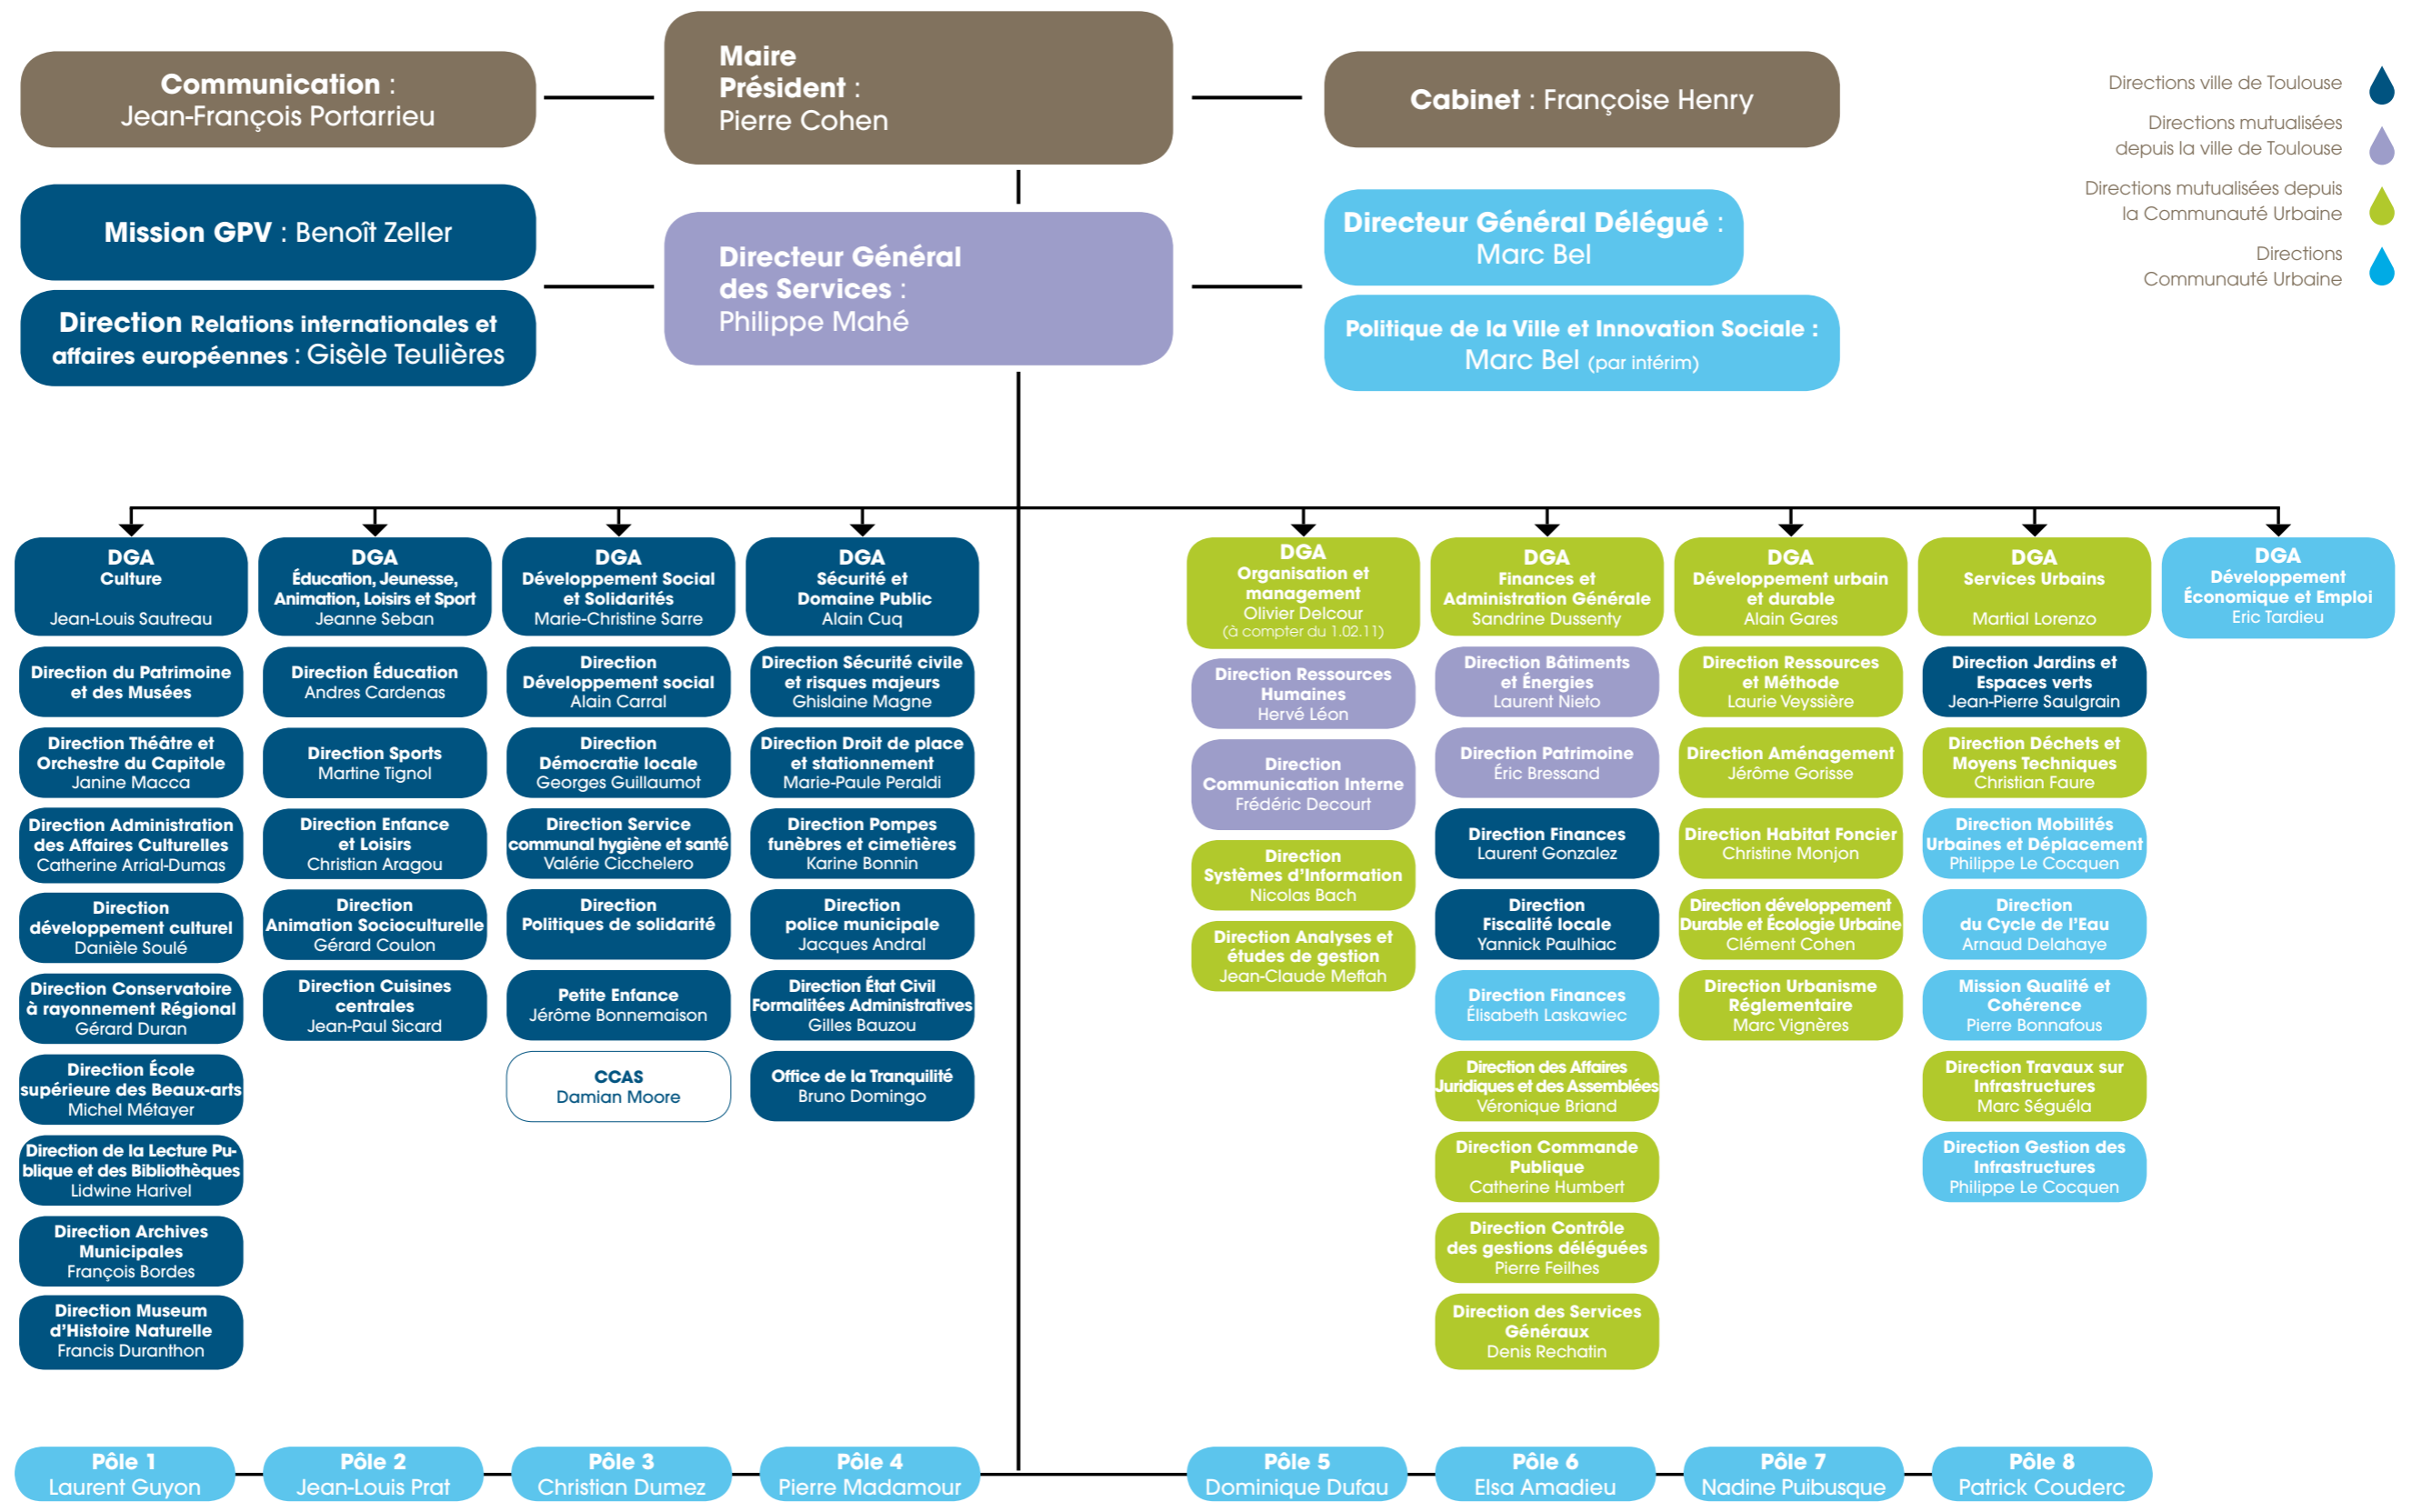

L'organigramme des Directions de la Ville et de la Communauté Urbaine*

*Organigramme à jour au moment où nous mettons sous presse, le 01.01.11

Directions ville de Toulouse

Directions mutualisées depuis la ville de Toulouse

Directions mutualisées depuis la Communauté Urbaine

Directions Communauté Urbaine